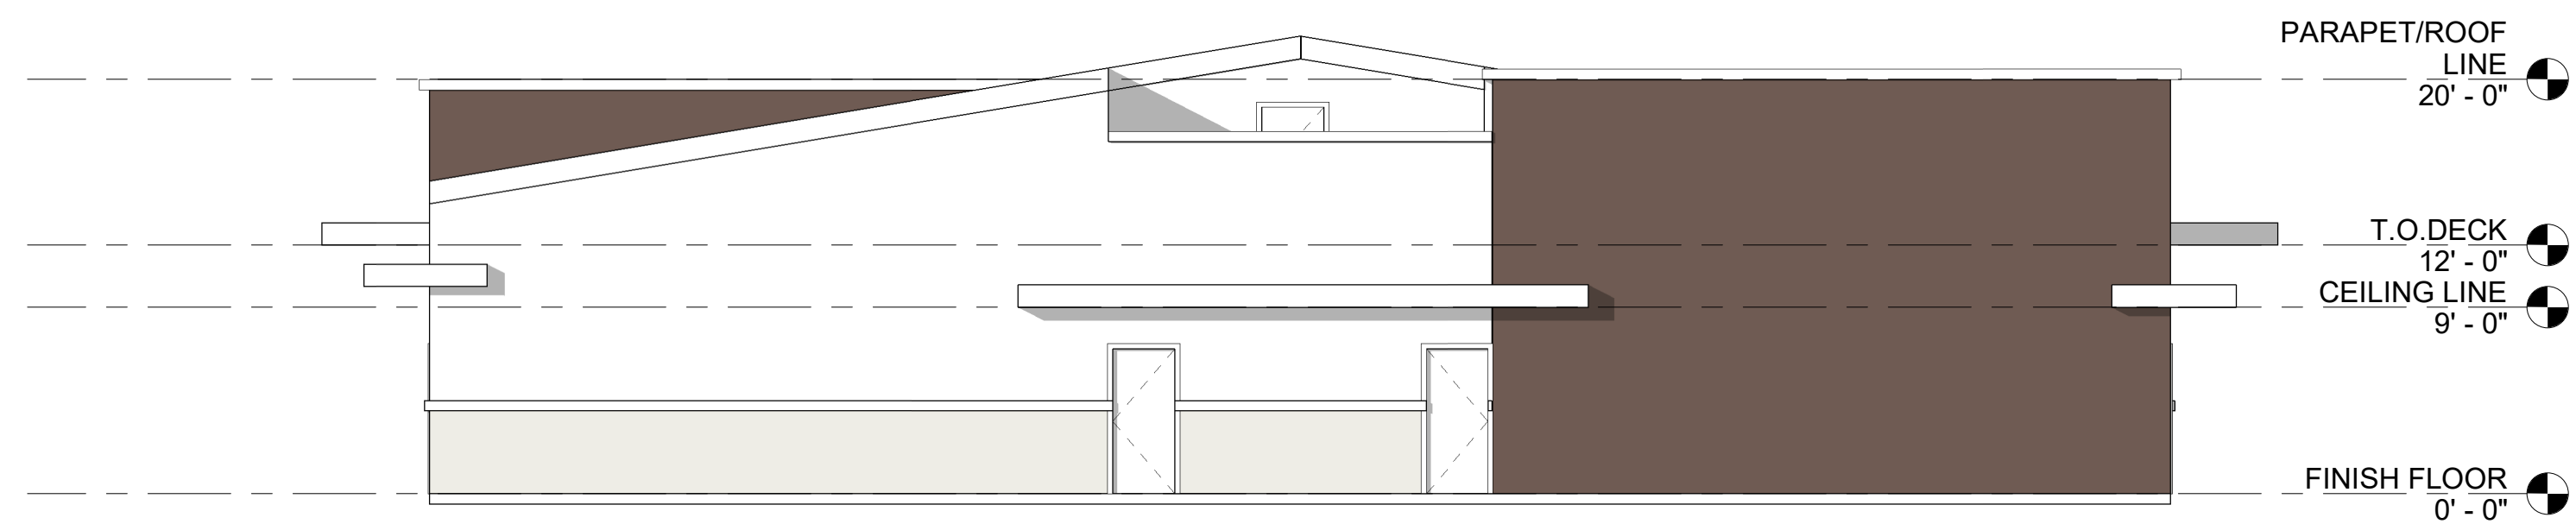

2 North
SCALE: 1/8" = 1'-0"

3 East
SCALE: 1/8" = 1'-0"

4 South
SCALE: 1/8" = 1'-0"

5 West
SCALE: 1/8" = 1'-0"

7 3D VIEW 1
SCALE:

6 ROOF PLAN
SCALE: 1/8" = 1'-0"

1 FINISH FLOOR
SCALE: 1/8" = 1'-0"