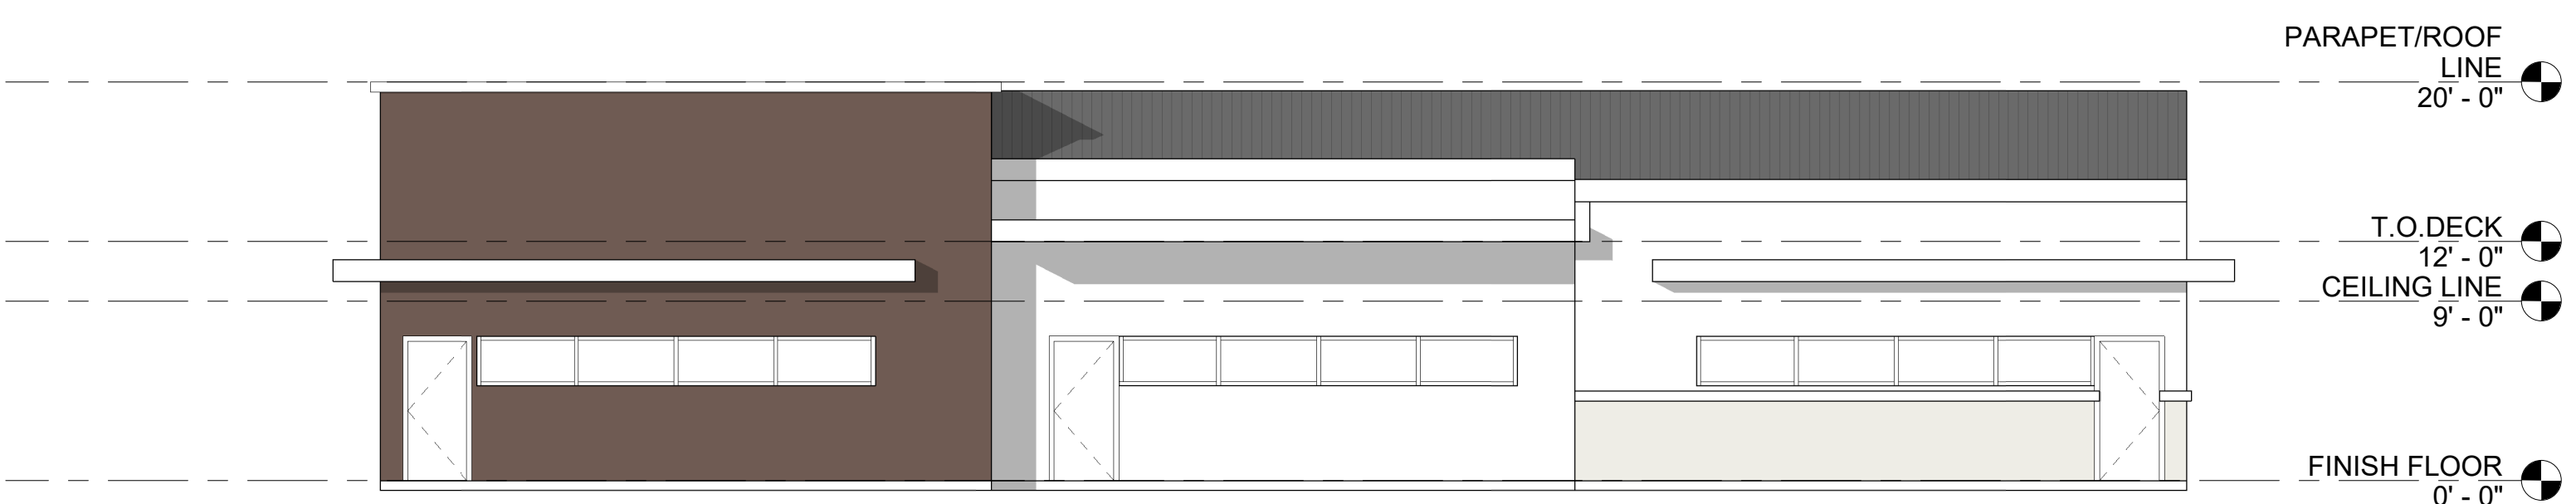

2 North
SCALE: 1/8" = 1'-0"

3 East
SCALE: 1/8" = 1'-0"

4 South
SCALE: 1/8" = 1'-0"

5 West
SCALE: 1/8" = 1'-0"

7 3D VIEW 1
SCALE:

6 ROOF PLAN
SCALE: 1/8" = 1'-0"

1 FINISH FLOOR
SCALE: 1/8" = 1'-0"