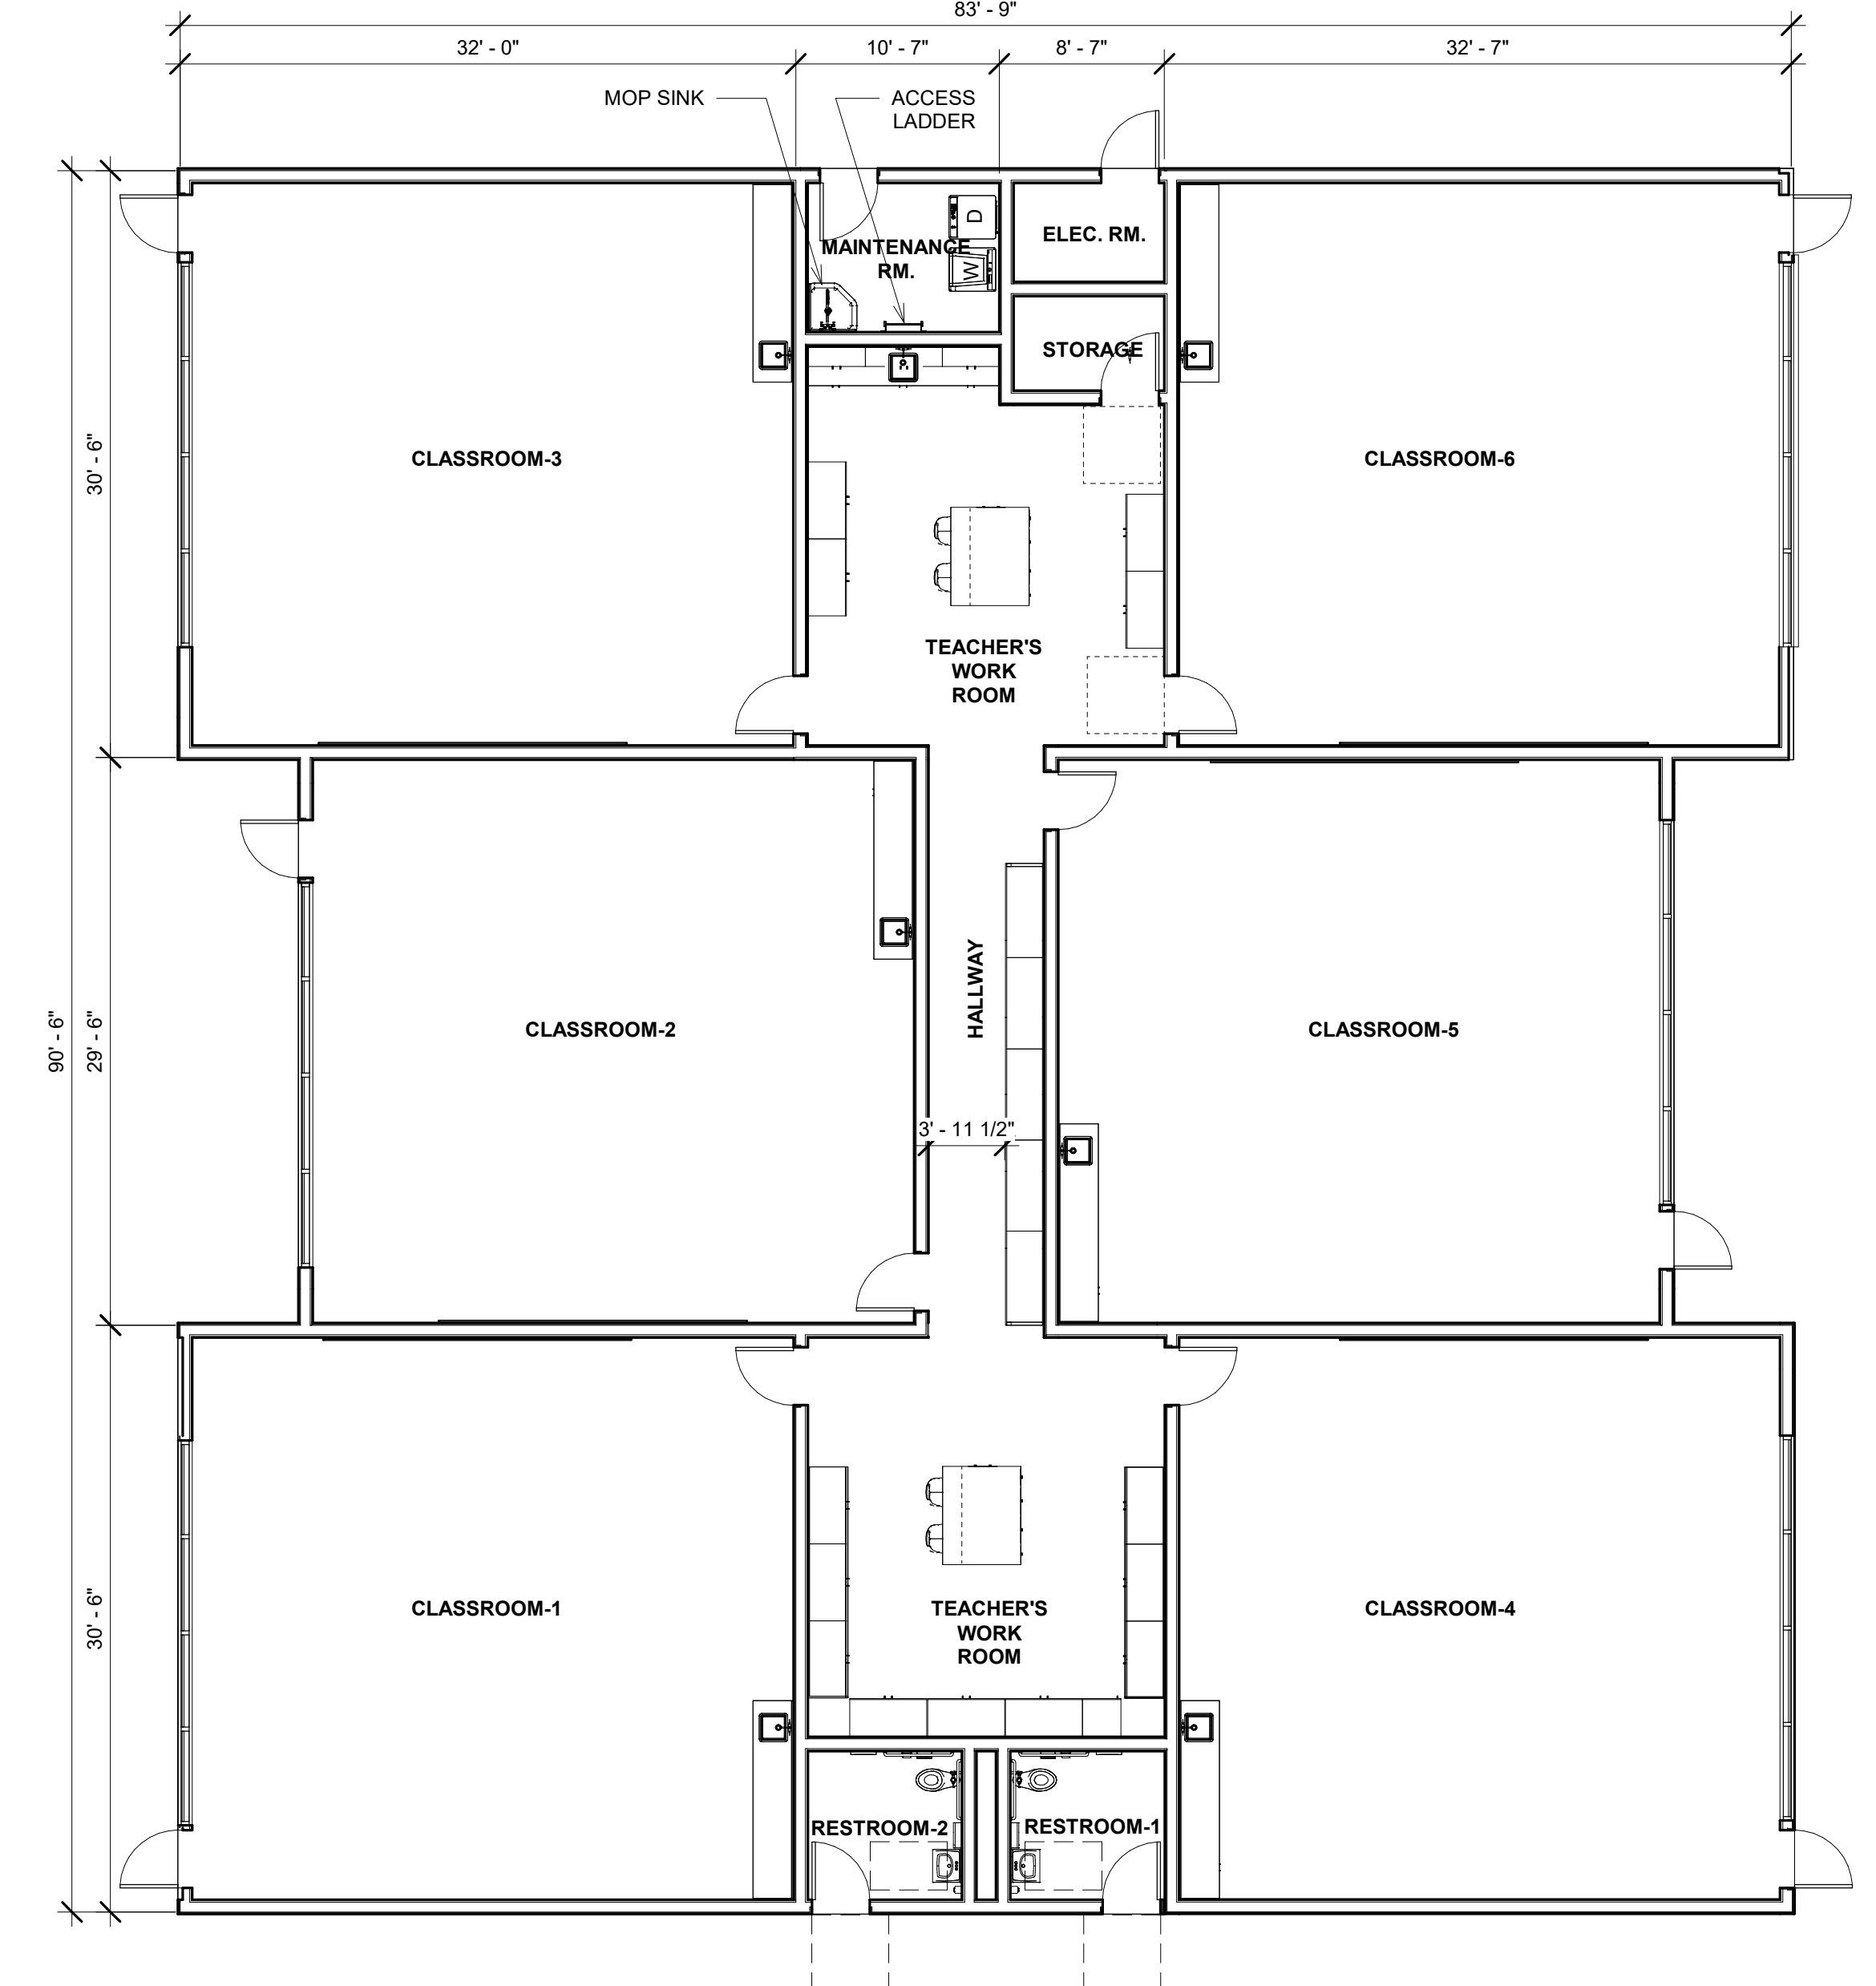

2 North
SCALE: 1/8" = 1'-0"

3 East
SCALE: 1/8" = 1'-0"

4 South
SCALE: 1/8" = 1'-0"

5 West
SCALE: 1/8" = 1'-0"

7 3D VIEW 1
SCALE:

6 ROOF PLAN
SCALE: 1/8" = 1'-0"

1 FINISH FLOOR
SCALE: 1/8" = 1'-0"